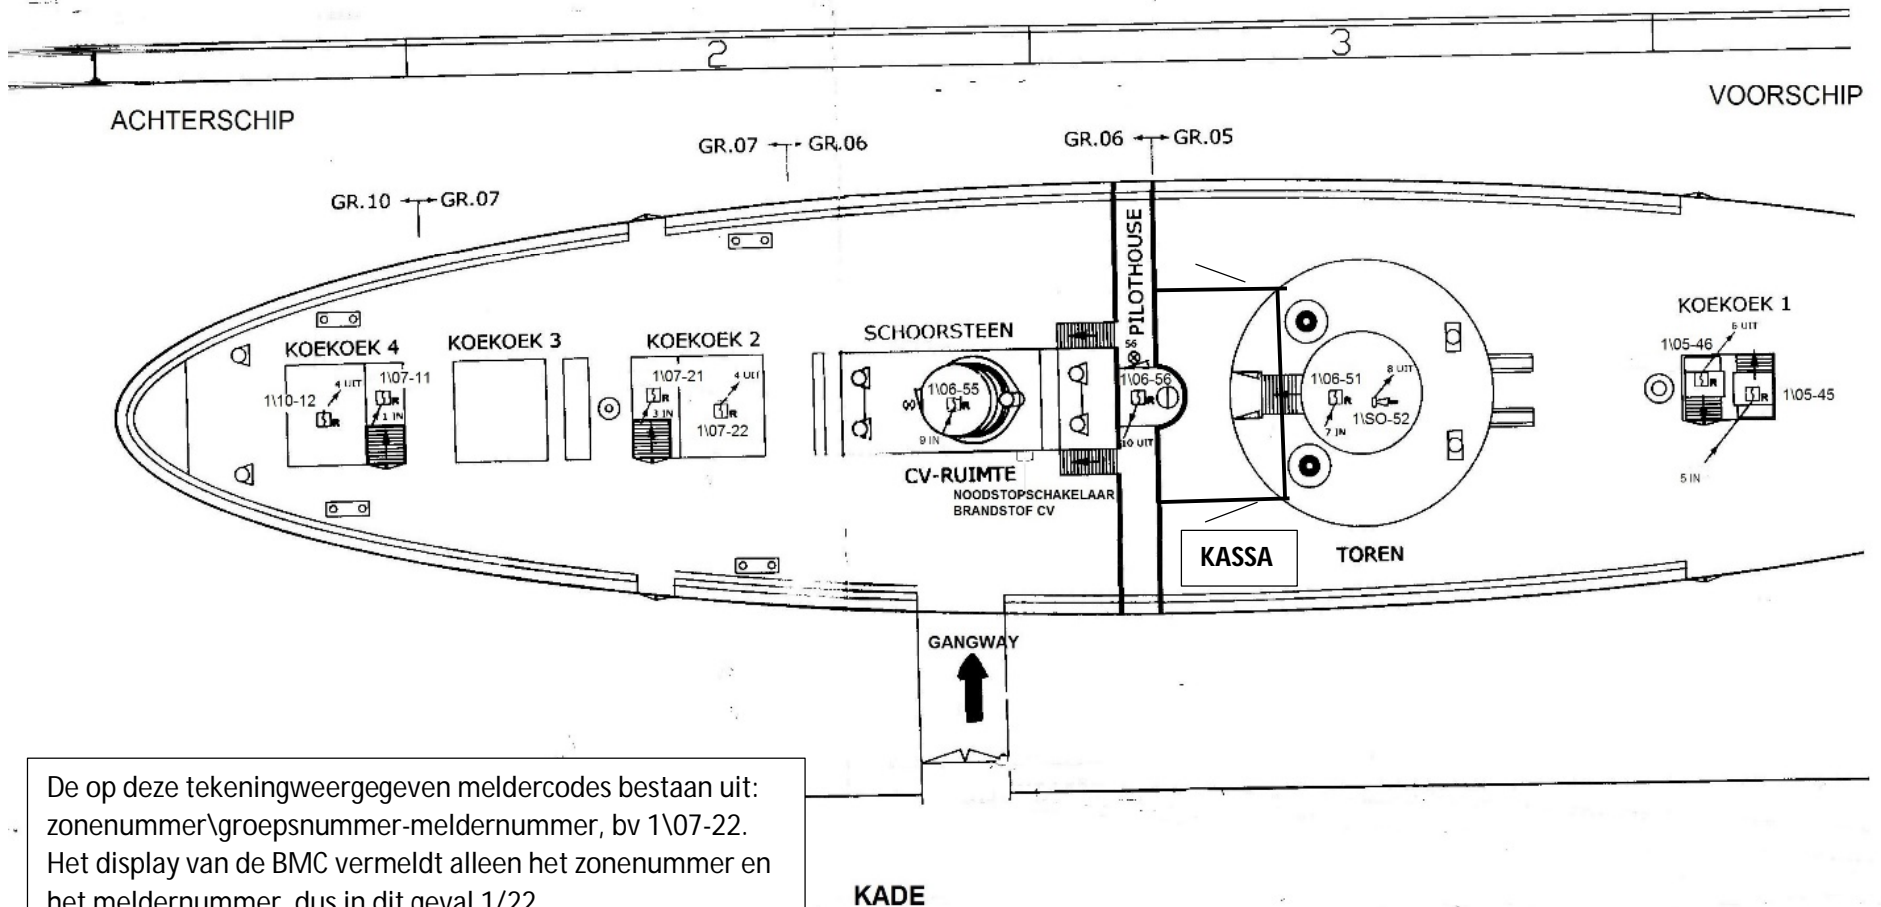

BOVENDEK (= ZONE 1)

- GR. 01 - HBM BOVENDEK
- GR. 02 - HBM KUILDEK
- GR. 03 - HBM TUSSENDEK
- GR. 04 - HBM TANKTOP
- GR. 05 - RM BOVENDEK
- GR. 06 - RM BOVENDEK MIDDEN
- GR. 07 - RM BOVENDEK ACHTERZIJDE
- GR. 08 - RM KUILDEK VOORZIJDE
- GR. 09 - RM KUILDEK MIDDEN
- GR. 10 - RM KUILDEK ACHTERZIJDE
- GR. 11 - RM TUSSENDEK VOORZIJDE
- GR. 12 - RM TUSSENDEK MIDDEN
- GR. 13 - RM TUSSENDEK ACHTERZIJDE
- GR. 14 - RM TANKTOP VOORZIJDE
- GR. 15 - RM TANKTOP MIDDEN
- GR. 16 - RM TANKTOP ACHTERZIJDE

4.8a BOVENDEK SCHEMA
BRANDMELDINSTALLATIE

De op deze tekening weergegeven melder codes bestaan uit:
zonenummer\groepsnummer-meldernummer, bv 1\07-22.
Het display van de BMC vermeldt alleen het zonenummer en
het meldernummer, dus in dit geval 1/22.